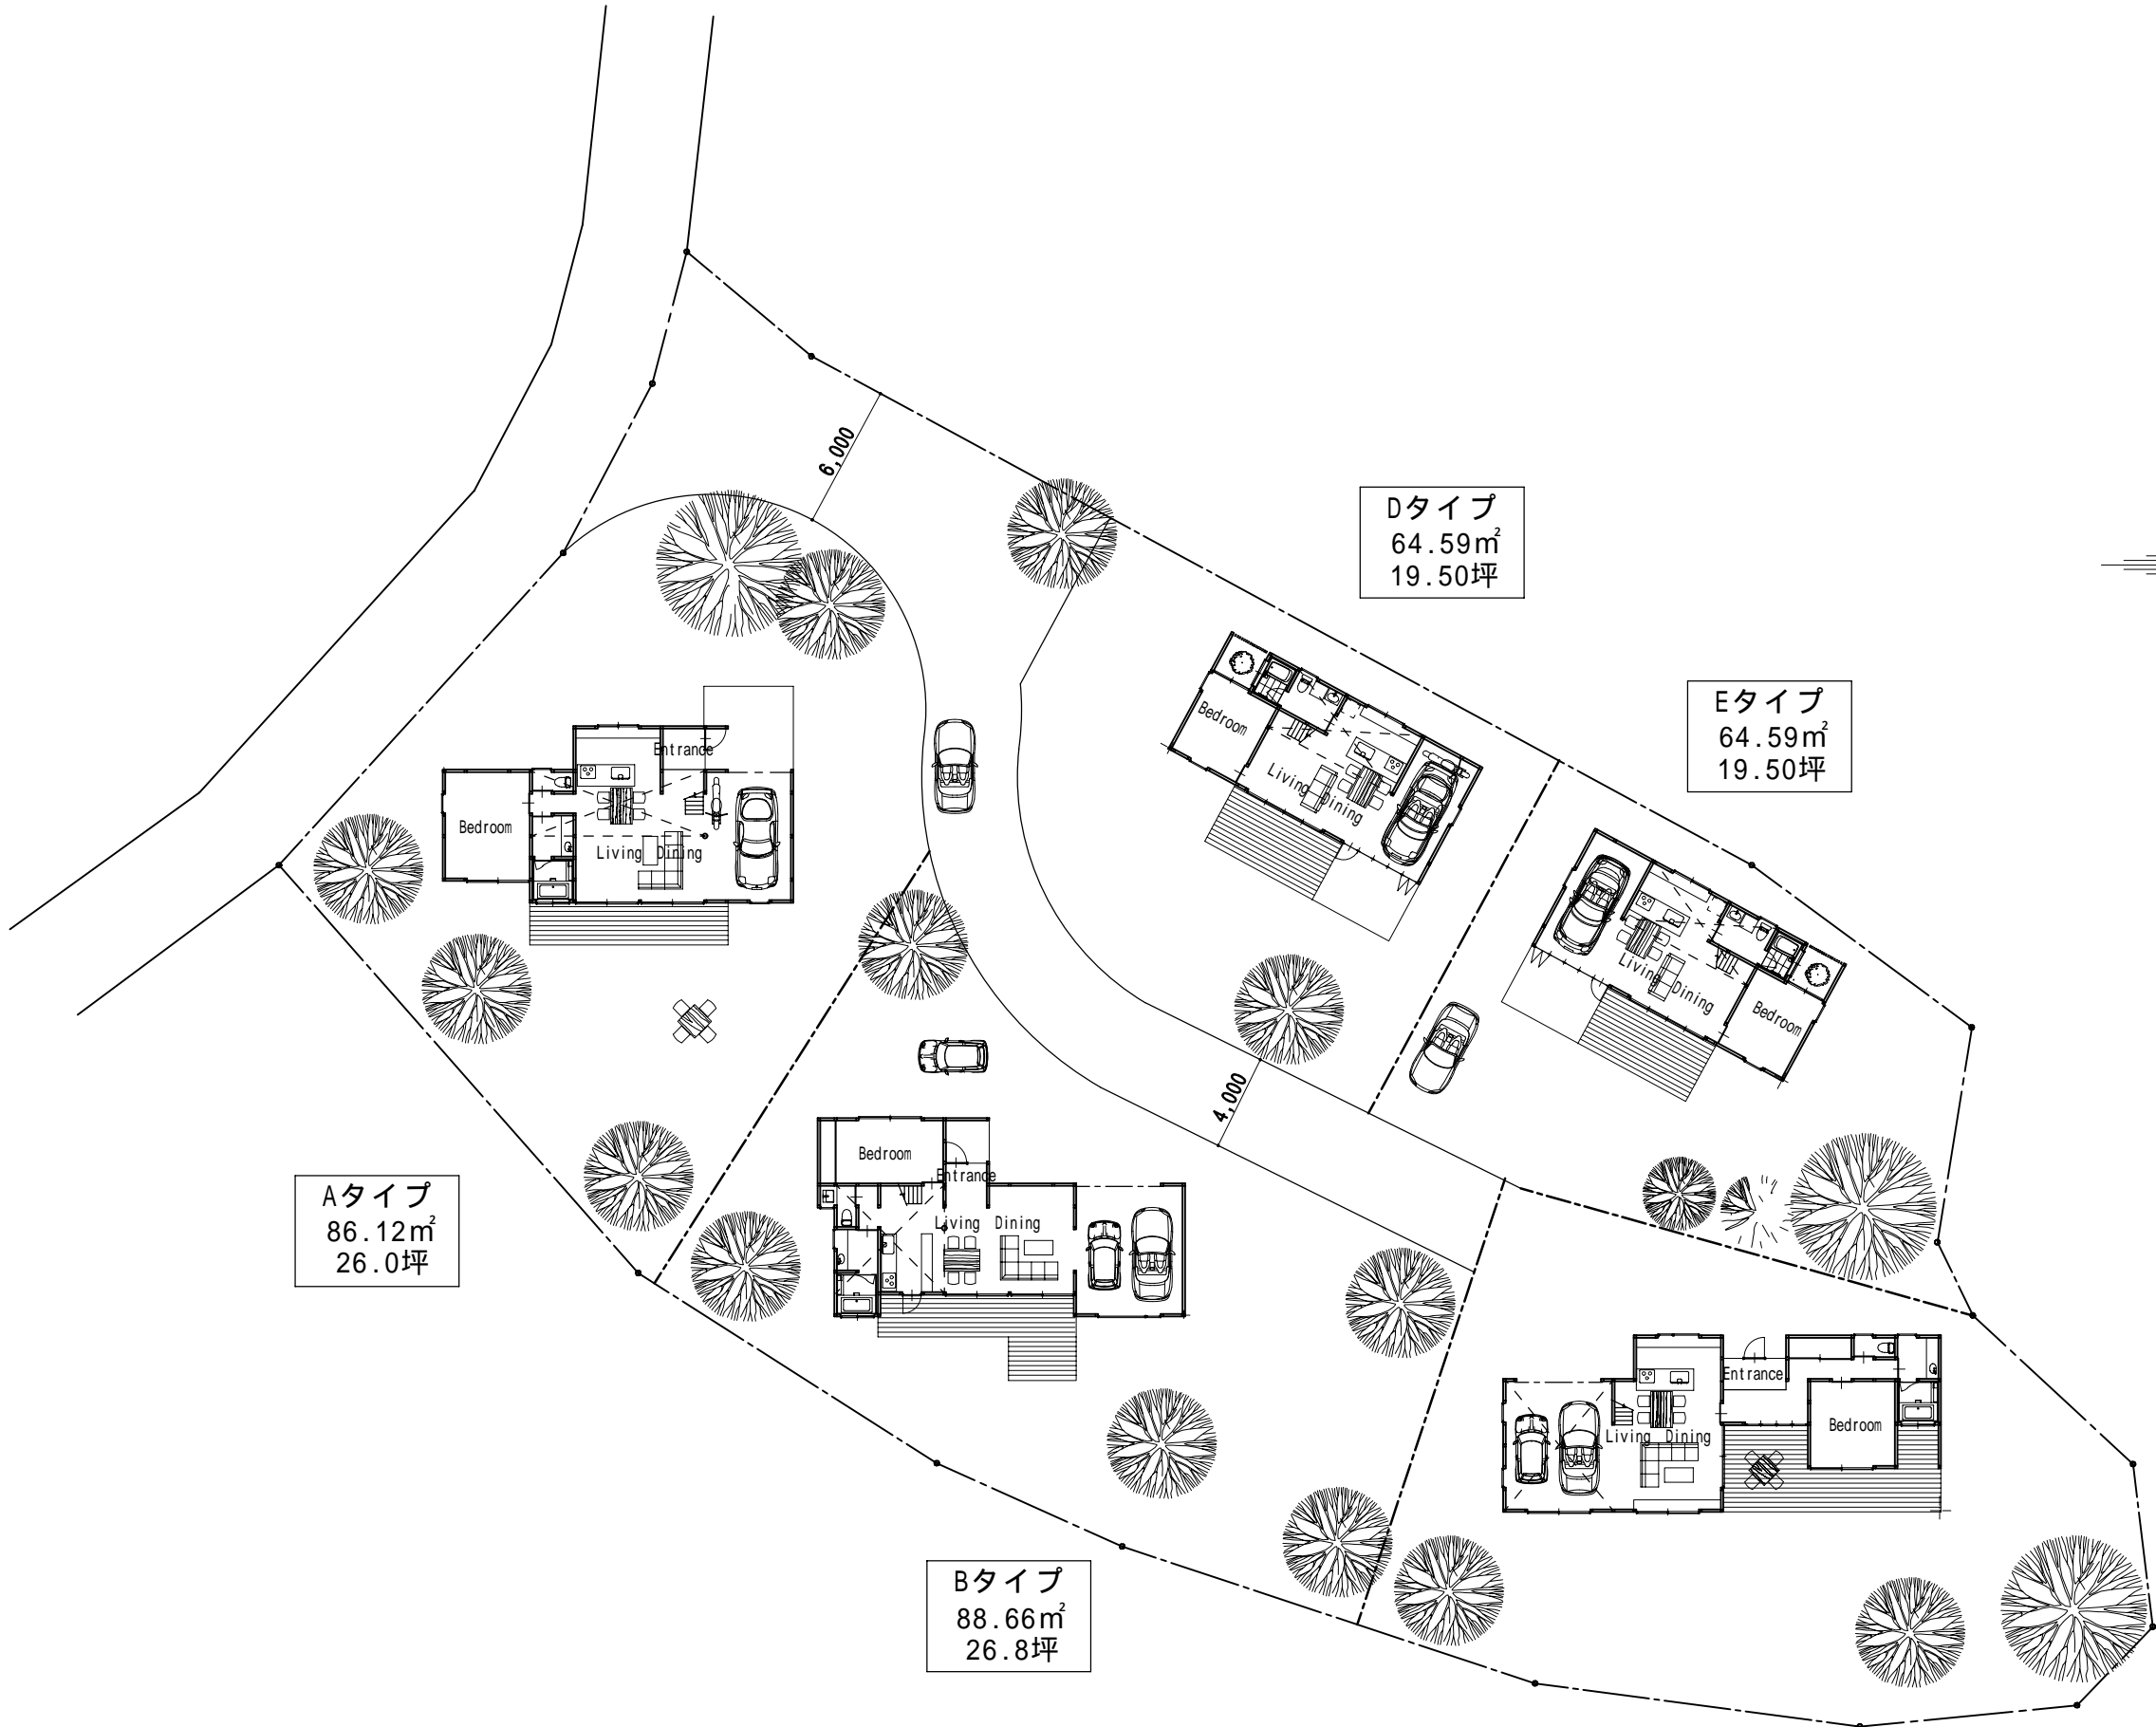

北

Aタイプ  
86.12m<sup>2</sup>  
26.0坪

Bタイプ  
88.66m<sup>2</sup>  
26.8坪

Dタイプ  
64.59m<sup>2</sup>  
19.50坪

Eタイプ  
64.59m<sup>2</sup>  
19.50坪

Cタイプ  
93.57m<sup>2</sup>  
28.30坪

6,000

4,000