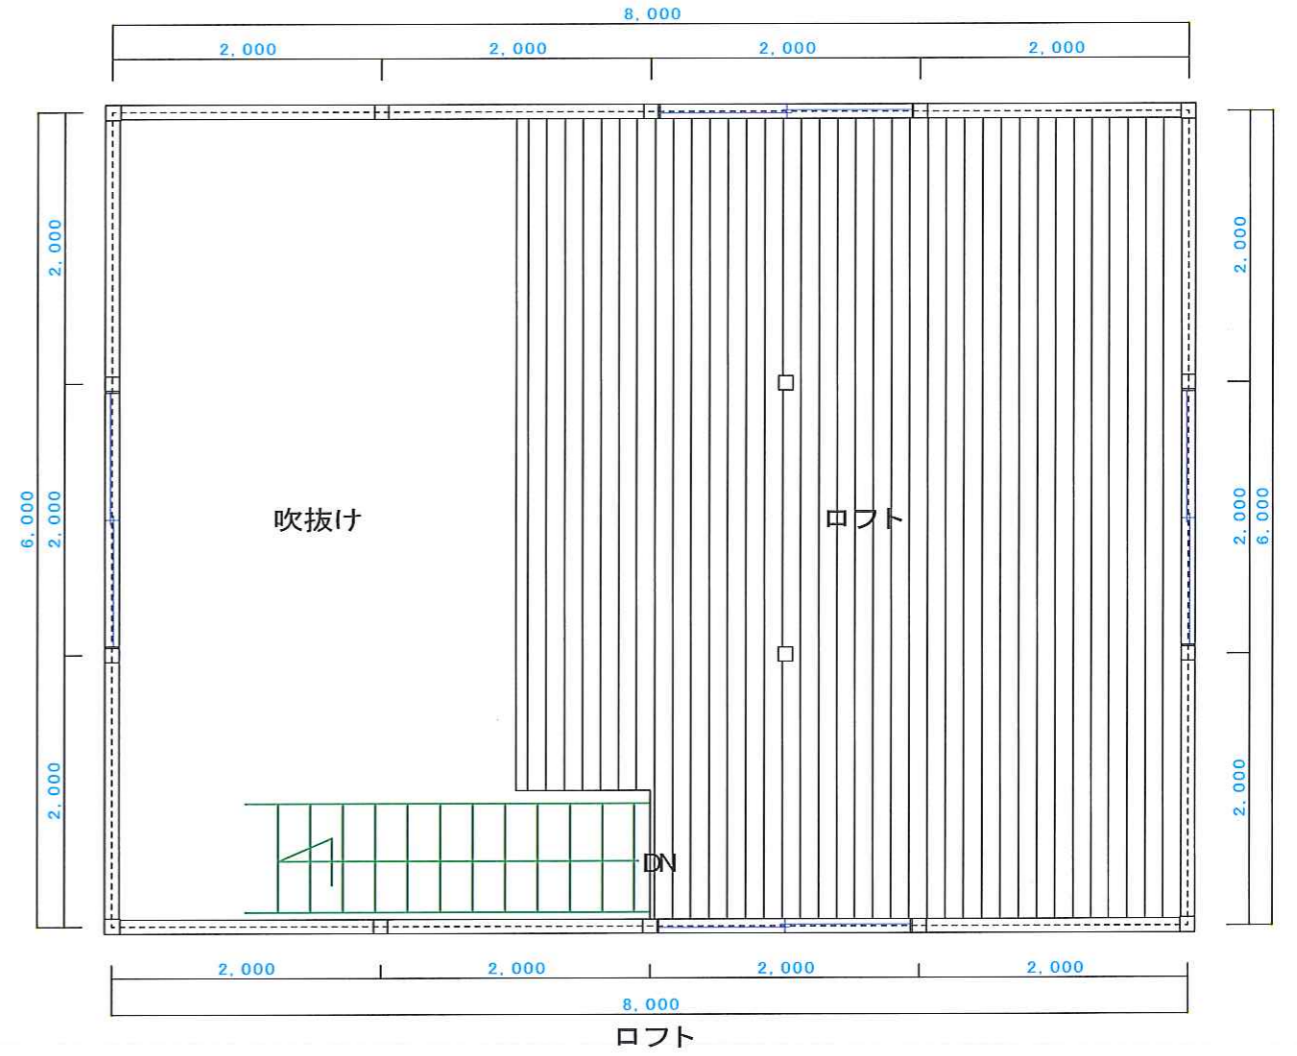

ガレージ村8060 立面図

ガレージ村8060 平面図