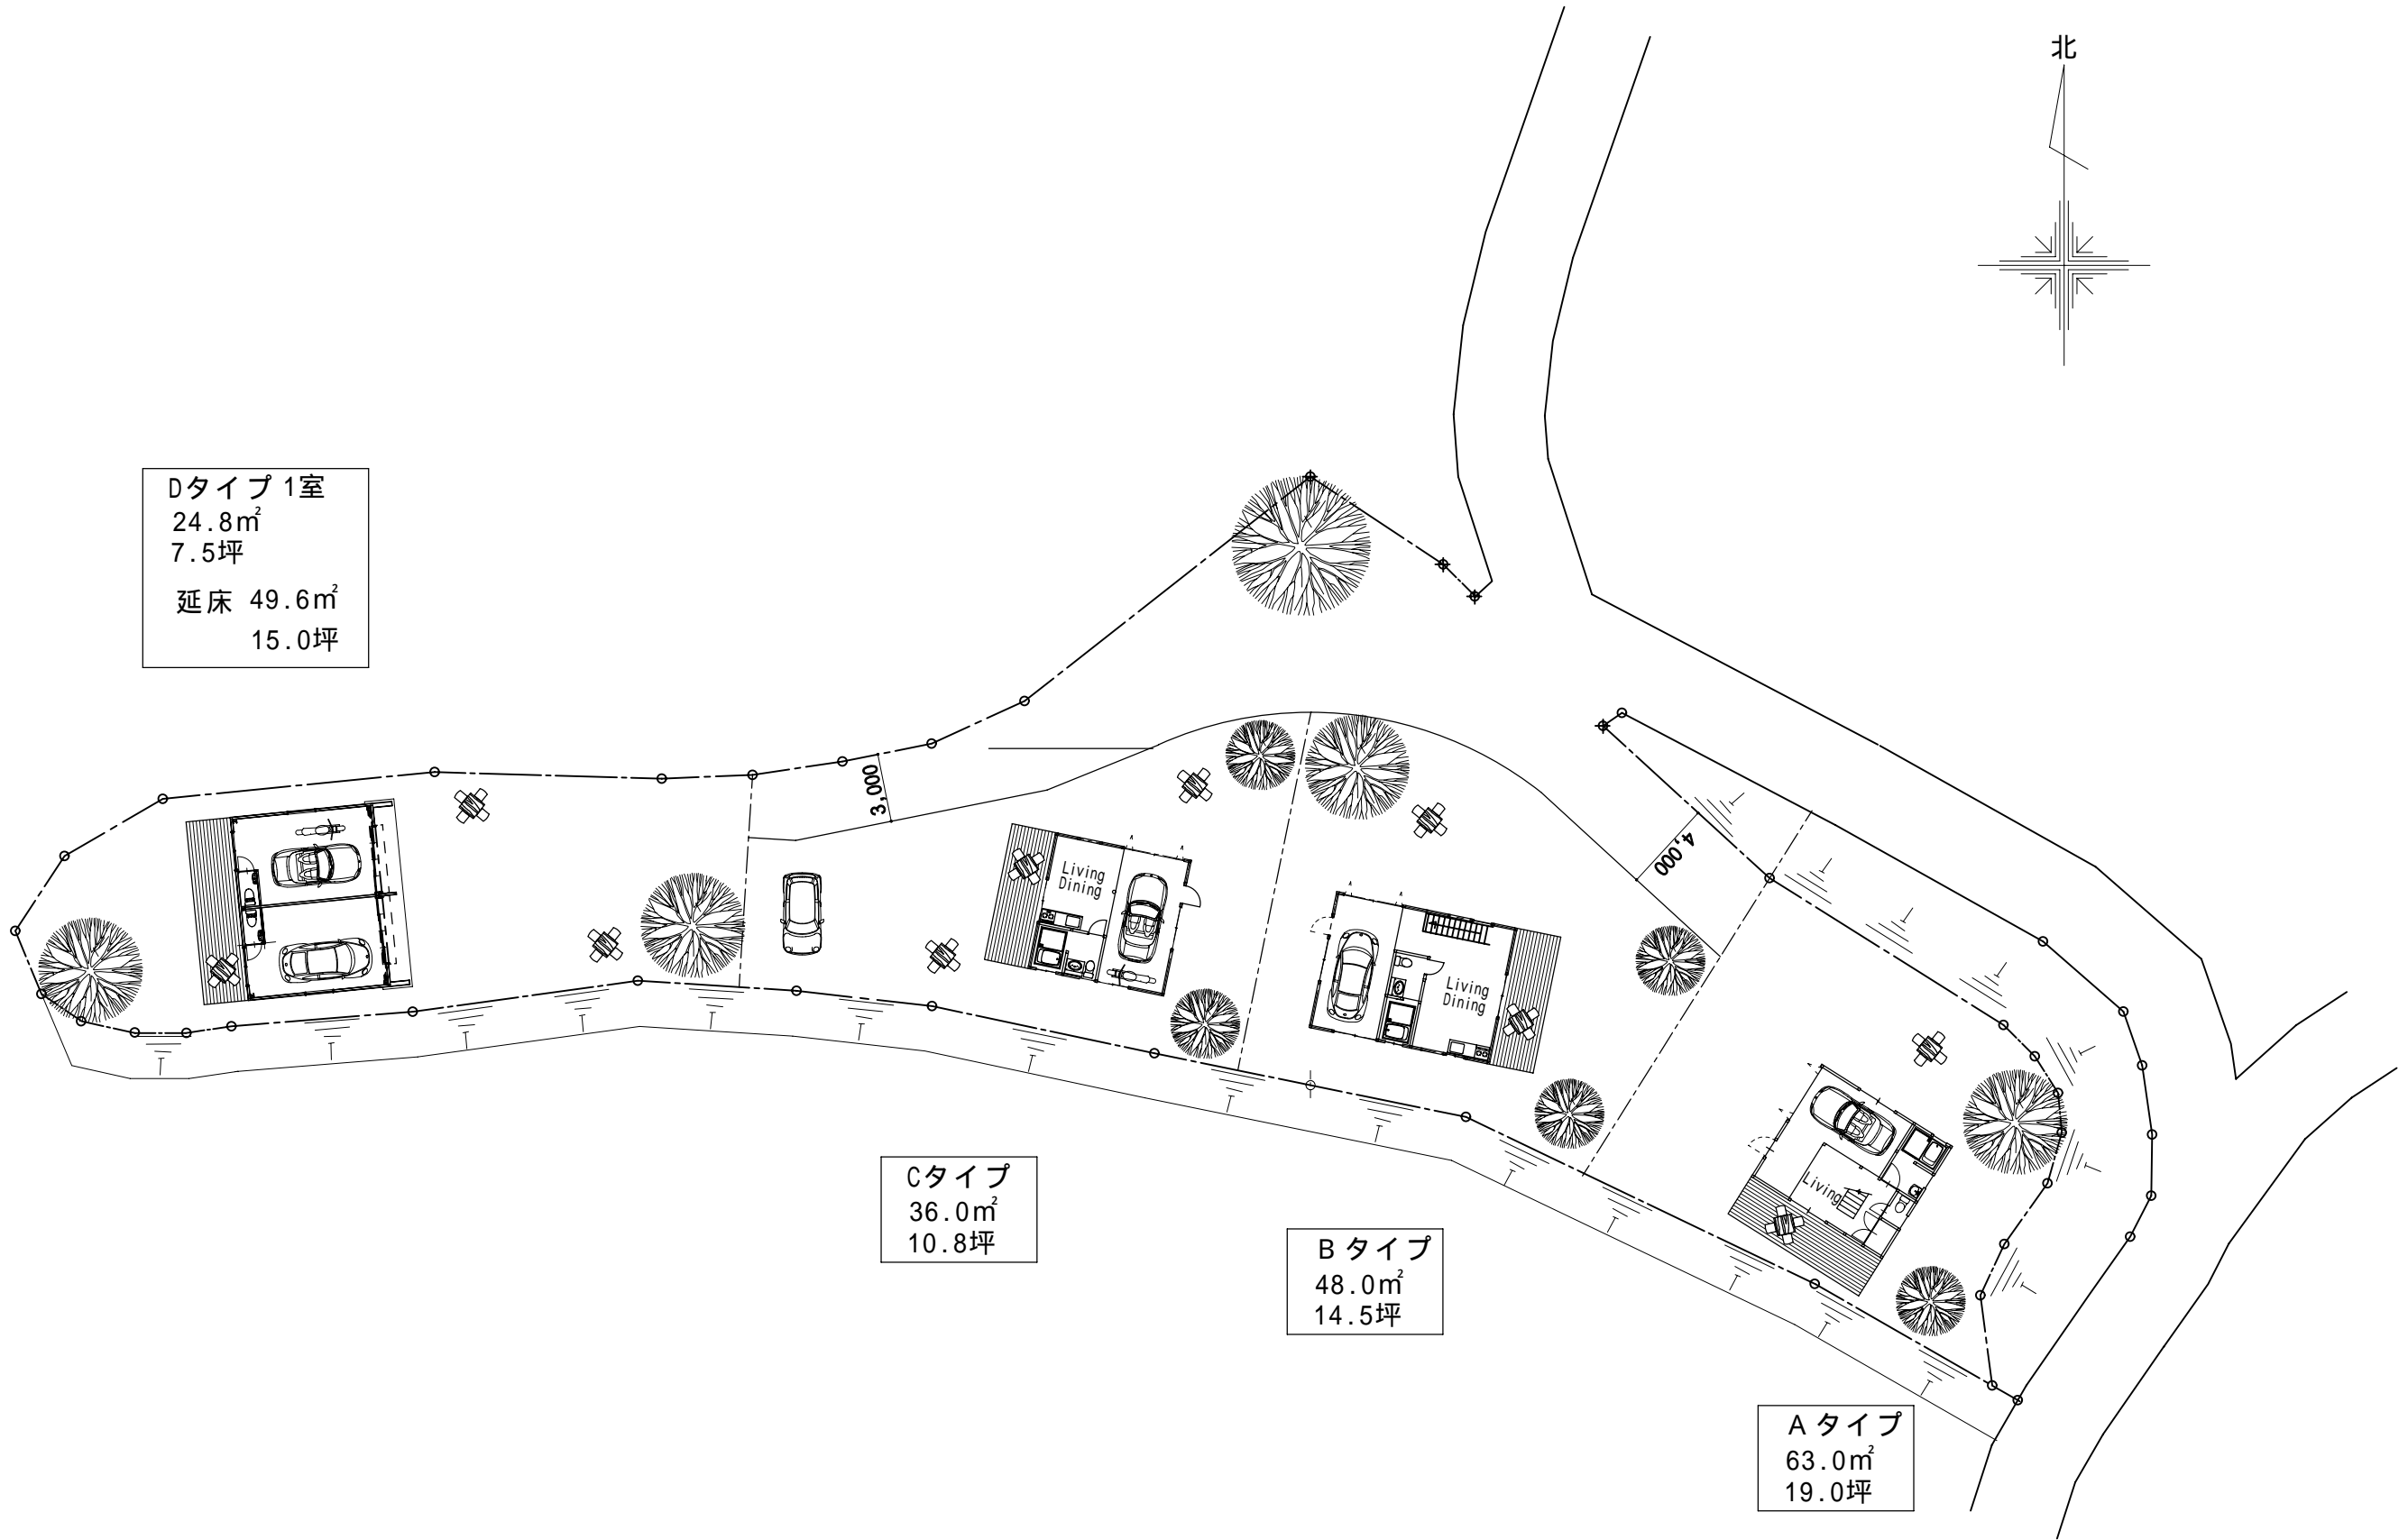

Dタイプ 1室  
24.8m<sup>2</sup>  
7.5坪  
延床 49.6m<sup>2</sup>  
15.0坪

Cタイプ  
36.0m<sup>2</sup>  
10.8坪

Bタイプ  
48.0m<sup>2</sup>  
14.5坪

Aタイプ  
63.0m<sup>2</sup>  
19.0坪